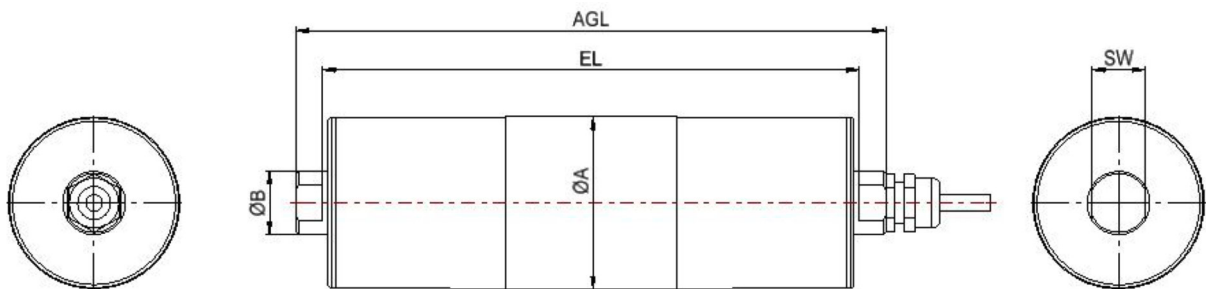

Interlocuteur

E-mail

Adresse de facturation

identique à l'adresse de livraison

Version: vissage droit

Version: avec boîte à bornes

Dimensions tambour moteur:

Pos.	Quantité	Matériau	Diamètre tambour A D: Ø mm	Longueur d'encastrement EL: mm	Longueur totale axe AGL: mm	Diamètre axe B: Ø mm	Ouverture de clé SW: mm	Type tube par ex. bombé
1								
2								
3								
4								
5								
6								
7								
8								
9								
10								