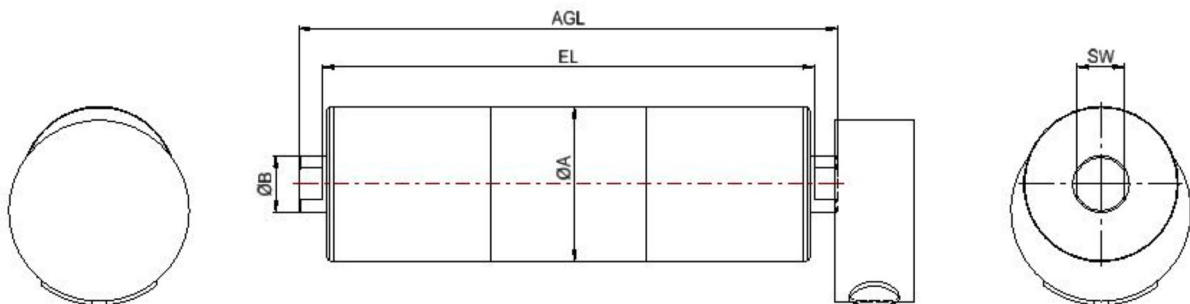

Interlocuteur

E-mail

Adresse de facturation

identique à l'adresse de livraison

Version: vissage droit

Version: avec boîte à bornes

Dimensions tambour moteur:

Pos.	Quantité	Matériau	Diamètre tambour A D: Ø mm	Longueur d'encastrement EL: mm	Longueur totale axe AGL: mm	Diamètre axe B: Ø mm	Ouverture de clé SW: mm	Type tube par ex. bombé
1								
2								
3								
4								
5								
6								
7								
8								
9								
10								